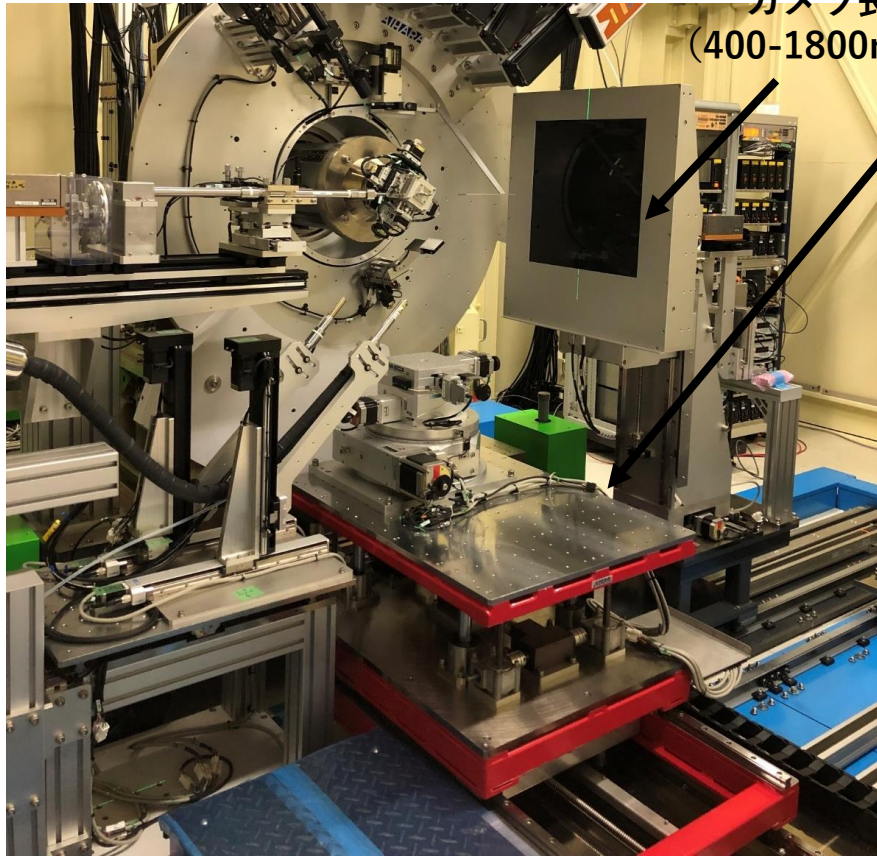

In-situ/operando用定盤について（暫定版：2022年5月）

In-situ/operando計測セットアップの様子

FPD
カメラ長
(400-1800mm)

In-situ/operando用定盤
上から見た図

下流側から見た図

ステージ面①