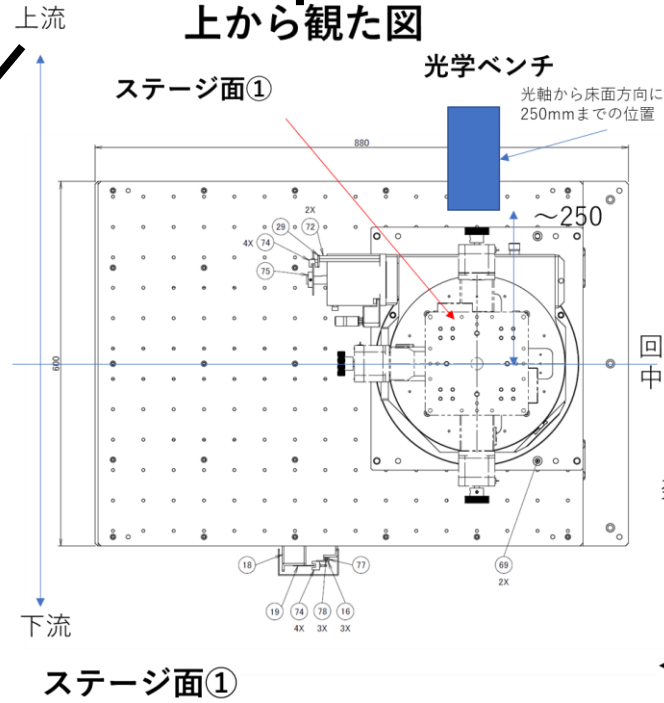

In-situ/operando用定盤について（暫定版：2022年5月）

In-situ/operando計測セットアップの様子

FPD
カメラ長
(400-1800mm)

In-situ/operando用定盤
上から見た図

下流側から見た図

ステージ面①