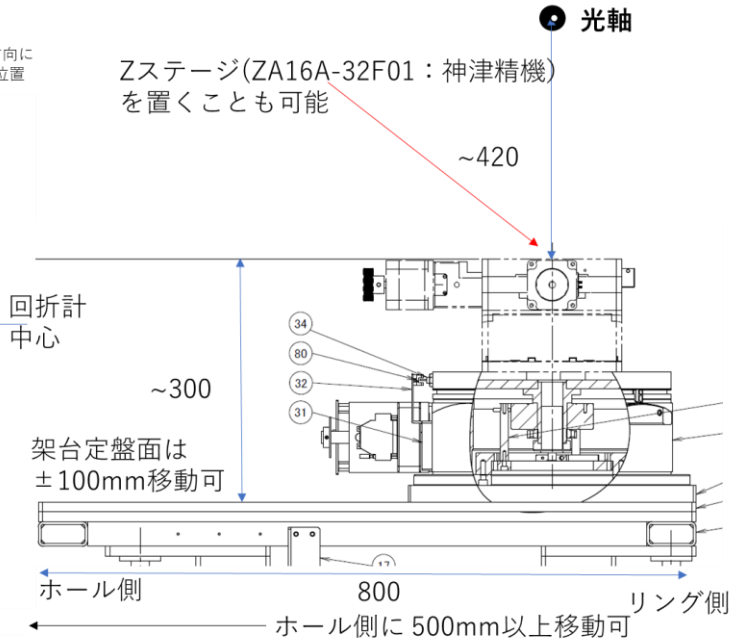

In-situ/operando用定盤について（暫定版：2022年5月）

In-situ/operando計測セットアップの様子

FPD
カメラ長
(400-1800mm)

In-situ/operando用定盤
上から見た図

下流側から見た図

ステージ面①